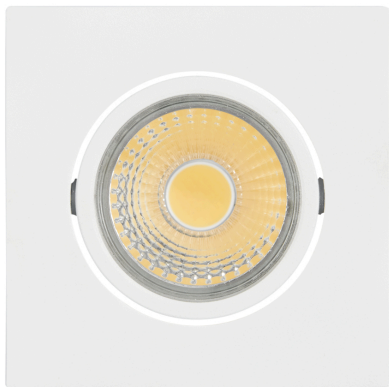

A 5068Q T Flat weiß-matt 8W BIO 940 38° dim C

LED Downlight A 5068Q T Flat BIO-Spektrum, COB LED, schwenkbar

Artikelnummer	1869005013
GTIN	4044538070957

LICHTTECHNISCHE EIGENSCHAFTEN

Farbtemperatur	4000 K
Lichtfarbe	neutralweiß
Gesamtlichtstrom	600 lm
Ausstrahlwinkel	38 °
Farbabstand (MacAdam)	3 SDCM
Farbwiedergabeindex Ra	98
Farbwiedergabeindex R9	97
Bildschirmarbeitsplatztauglich nach EN 12464-1	nein
Spitzen-Lichtstärke	796 cd
Lichtverteiler	Reflektor
L80B10 - Lebensdauer bei 25 °C	50000 h
L70B50 - Lebensdauer bei 25°C	50000 h
Farbe steuerbar (RGB)	nein
Farbtemperatur einstellbar	nein
Lichtverteilung	symmetrisch
Lichtaustritt	direkt