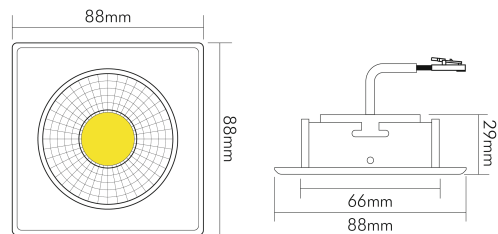

A 5068Q T Flat weiß-matt 8W BIO 940 38° dim C

LED Downlight A 5068Q T Flat BIO-Spektrum, COB LED, schwenkbar

Artikelnummer	1869005013
GTIN	4044538070957

LICHTTECHNISCHE EIGENSCHAFTEN

Farbtemperatur	4000 K
Lichtfarbe	neutralweiß
Gesamtlichtstrom	600 lm
Ausstrahlwinkel	38 °
Farbabstand (MacAdam)	3 SDCM
Farbwiedergabeindex Ra	98
Farbwiedergabeindex R9	97
Bildschirmarbeitsplatztauglich nach EN 12464-1	nein
Spitzen-Lichtstärke	796 cd
Lichtverteiler	Reflektor
L80B10 - Lebensdauer bei 25 °C	50000 h
L70B50 - Lebensdauer bei 25°C	50000 h
Farbe steuerbar (RGB)	nein
Farbtemperatur einstellbar	nein
Lichtverteilung	symmetrisch
Lichtaustritt	direkt