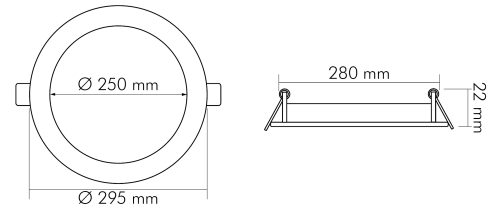

DATENBLATT

LED Panel Flat 300 R weiss 19W SCCT 350mA

LED Panel Flat 300 R SCCT

Artikelnummer	1573071047
GTIN	4044538071503

LICHTTECHNISCHE EIGENSCHAFTEN

Farbtemperatur	3000 K
Farbtemperatur 2	4000 K
Farbtemperatur 3	5700 K
Lichtfarbe	warmweiß bis tageslichtweiß
LED Effizienz	100 lm/W
Gesamtlichtstrom bei 3000 K	1750 lm
Gesamtlichtstrom bei 4000 K	1900 lm
Gesamtlichtstrom bei 5700 K	1800 lm
Ausstrahlwinkel	120 °
Farbabstand (MacAdam)	4 SDCM
Farbwiedergabeindex Ra	80
Farbwiedergabeindex R9	23
Lichtverteiler	Diffusorlinse/-optik/-panel
L80B10 - Lebensdauer bei 25 °C	50000 h
L70B50 - Lebensdauer bei 25°C	50000 h
Lichtstromerhalt bei mittl. Nutzungsdauer 50.000 h bei 25 °C Umgebungstemperatur	80 %
Ausfallrate bei mittl. Nutzungsdauer von 50.000 h bei 25 °C Umgebungstemperatur	10 %
Farbe steuerbar (RGB)	nein
Gesamtlichtstrom einstellbar	nein
Farbtemperatur einstellbar	Stufen

Stand
11.06.2026
22:51:01