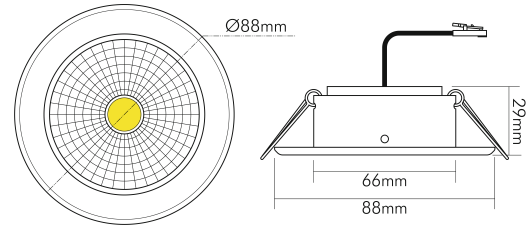

DATENBLATT

5068 ECO Flat IP44 8W ni.-geb. 4000K 38° 350mA

LED Downlight 5068 ECO Flat, COB LED

Artikelnummer	1856806913
GTIN	4044538062181

LICHTTECHNISCHE EIGENSCHAFTEN

Farbtemperatur	4000 K
Lichtfarbe	neutralweiß
LED Effizienz	109 lm/W
Gesamtlichtstrom	900 lm
Ausstrahlwinkel	38 °
Farbabstand (MacAdam)	3 SDCM
Farbwiedergabeindex Ra	90
Farbwiedergabeindex R9	52
Bildschirmarbeitsplatztauglich nach EN 12464-1	nein
Spitzen-Lichtstärke	1460 cd
Lichtverteiler	Reflektor
L80B10 - Lebensdauer bei 25 °C	50000 h
L70B50 - Lebensdauer bei 25°C	50000 h
Farbe steuerbar (RGB)	nein
Gesamtlichtstrom einstellbar	nein
Farbtemperatur einstellbar	nein
Lichtquelle austauschbar	nein
Leuchtenlichtfläche	transparent
Lichtverteilung	symmetrisch
Lichtaustritt	direkt

Stand
11.06.2026
22:58:12