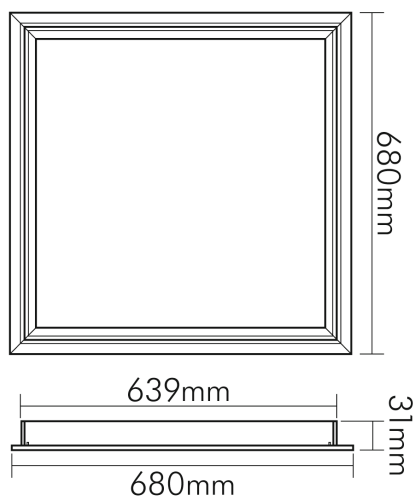

Einbaurahmen weiß für Panel 622x622

Zubehör für das LED Panel als Deckeneinbauversion

Artikelnummer	1570962000
GTIN	4044538069821

SICHERHEITSEIGENSCHAFTEN

CE-Kennzeichnung	nein
RoHS	ja
Nur für Innenbereich	ja

MAßE UND GEWICHT

Länge	680 mm
Breite	680 mm
Höhe	31 mm
Gewicht	600 g
Deckenausschnitt (Länge)	675 mm
Deckenausschnitt [Breite]	665 mm
Deckenstärke max.	30 mm
Deckenstärke min.	10 mm

MATERIAL UND FARBE

Werkstoff	Aluminium
Farbe	weiß
Oberfläche	lackiert
Transparent	nein

Stand
11.06.2026
23:11:59