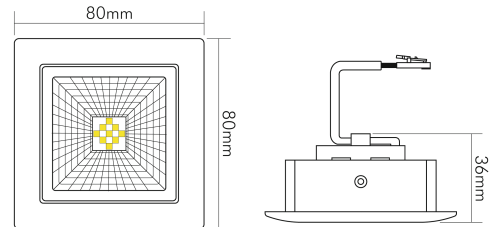

A 5068 T Flat RQ chrom 9W 930 48° dim C

LED Downlight A 5068 T Flat quadratisch, CSP LED, schwenkbar

Artikelnummer	1856807223
GTIN	4044538065908

LICHTTECHNISCHE EIGENSCHAFTEN

Farbtemperatur	3000 K
Lichtfarbe	warmweiß
LED Effizienz	81 lm/W
LED Effizienz [System]	66 lm/W
Gesamtlichtstrom	730 lm
Ausstrahlwinkel	48 °
Farbabstand (MacAdam)	3 SDCM
Farbwiedergabeindex Ra	90
Farbwiedergabeindex R9	60
Bildschirmarbeitsplatztauglich nach EN 12464-1	nein
Spitzen-Lichtstärke	1000 cd
Lichtverteiler	Reflektor
L80B10 - Lebensdauer bei 25 °C	50000 h
L70B50 - Lebensdauer bei 25°C	50000 h
Farbe steuerbar (RGB)	nein
Farbtemperatur einstellbar	nein
Lichtverteilung	symmetrisch
Lichtaustritt	direkt

Stand
11.06.2026
22:58:24