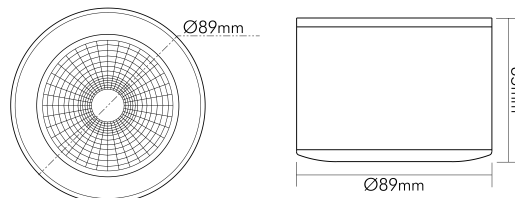

DATENBLATT

5068 Aufbau ECO DOB schwarz-matt 6W 840 38° dim C

LED Downlight 5068 Aufbau ECO DOB, schwenkbar

Artikelnummer	1857080313
GTIN	4044538076515

LICHTTECHNISCHE EIGENSCHAFTEN

Farbtemperatur	4000 K
Lichtfarbe	neutralweiß
LED Effizienz [System]	100 lm/W
Gesamtlichtstrom	600 lm
Ausstrahlwinkel	38 °
Farbabstand (MacAdam)	3 SDCM
Farbwiedergabeindex Ra	85
Farbwiedergabeindex R9	19
Bildschirmarbeitsplatztauglich nach EN 12464-1	nein
Lichtverteiler	Reflektor
L70B50 - Lebensdauer bei 25°C	30000 h
Flimmern [Pst LM]	1
Stroboskopeffekt [SVM]	0,4
Farbe steuerbar (RGB)	nein
Gesamtlichtstrom einstellbar	nein
Farbtemperatur einstellbar	nein
Konstant-Lichtstrom-Regelung	nein
Lichtquelle austauschbar	nein
Leuchtenlichtfläche	transparent
Lichtverteilung	symmetrisch

Stand
11.06.2026
23:02:28