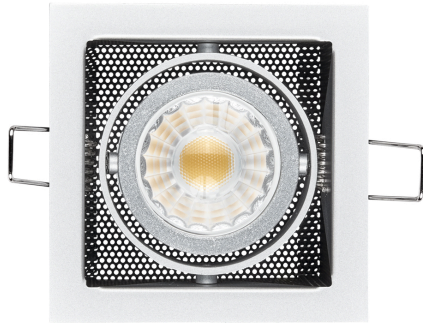

DATENBLATT

LED Mini Kardan E1 7W titan-matt BIO 940 38° 350mA

LED Mini Kardan E1 BIO-Spektrum, COB LED, kardanisch schwenkbar

Artikelnummer	1740081013
GTIN	4044538069401

LICHTTECHNISCHE EIGENSCHAFTEN

Farbtemperatur	4000 K
Lichtfarbe	neutralweiß
Gesamtlichtstrom	500 lm
Ausstrahlwinkel	38 °
Farbabstand (MacAdam)	3 SDCM
Farbwiedergabeindex Ra	97
L80B10 - Lebensdauer bei 25 °C	50000 h
L70B50 - Lebensdauer bei 25°C	50000 h
Lichtstromerhalt bei mittl. Nutzungsdauer 50.000 h bei 25 °C Umgebungstemperatur	80 %
Ausfallrate bei mittl. Nutzungsdauer von 50.000 h bei 25 °C Umgebungstemperatur	10 %
Farbe steuerbar (RGB)	nein
Konstant-Lichtstrom-Regelung	nein
Lichtverteilung	symmetrisch
Lichtaustritt	direkt
Linse	optische Linse
Leuchtmittel	COB
Lichtkegel	mediumstrahlend 21-40°
Geeignet für Leuchtmittelanzahl	1

nobile Product Data Sheet v1.2.1/19.11.2021 (Text fehlt)

Stand
11.06.2026
22:51:47

Seite 1 von 3