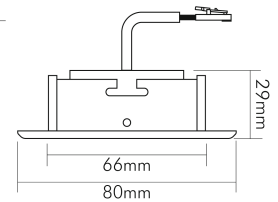

DATENBLATT

A 5068 T Flat IP44 nickel-geb. 8W 927 38° dim C

LED Downlight A 5068 T Flat, COB LED

nobile

Artikelnummer	1856870933
GTIN	4044538063188

LICHTTECHNISCHE EIGENSCHAFTEN

Farbtemperatur	2700 K
Lichtfarbe	halogenweiß
Gesamtlichtstrom	850 lm
Ausstrahlwinkel	38 °
Farbabstand (MacAdam)	3 SDCM
Farbwiedergabeindex Ra	90
Farbwiedergabeindex R9	65
Bildschirmarbeitsplatztauglich nach EN 12464-1	nein
Spitzen-Lichtstärke	1200 cd
Lichtverteiler	Reflektor
L80B10 - Lebensdauer bei 25 °C	50000 h
L70B50 - Lebensdauer bei 25°C	50000 h
Farbe steuerbar (RGB)	nein
Farbtemperatur einstellbar	nein
Lichtverteilung	symmetrisch
Lichtaustritt	direkt

nobile Product Data Sheet v1.2.1/19.11.2021 (Text fehlt)

Stand
11.06.2026
22:59:06

Seite 1 von 4