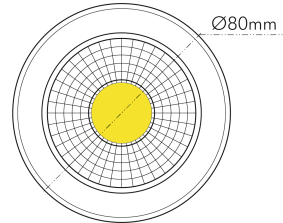

DATENBLATT

A 5068 T Flat IP44 nickel-geb. 8W 927 38° dim C

LED Downlight A 5068 T Flat, COB LED

nobile

Artikelnummer	1856870933
GTIN	4044538063188

LICHTTECHNISCHE EIGENSCHAFTEN

Farbtemperatur	2700 K
Lichtfarbe	halogenweiß
Gesamtlichtstrom	850 lm
Ausstrahlwinkel	38 °
Farbabstand (MacAdam)	3 SDCM
Farbwiedergabeindex Ra	90
Farbwiedergabeindex R9	65
Bildschirmarbeitsplatztauglich nach EN 12464-1	nein
Spitzen-Lichtstärke	1200 cd
Lichtverteiler	Reflektor
L80B10 - Lebensdauer bei 25 °C	50000 h
L70B50 - Lebensdauer bei 25°C	50000 h
Farbe steuerbar (RGB)	nein
Farbtemperatur einstellbar	nein
Lichtverteilung	symmetrisch
Lichtaustritt	direkt

nobile Product Data Sheet v1.2.1/19.11.2021 (Text fehlt)

Stand
11.06.2026
22:59:06

Seite 1 von 4