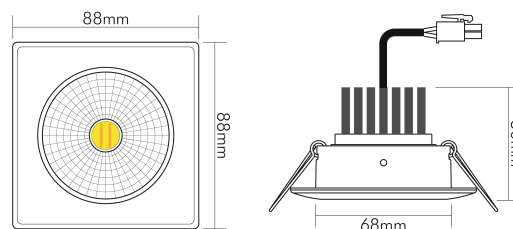

5068Q Dim to Warm ni-geb. 9,5W 38° 350mA

LED Downlight 5068 Dim to Warm quadratisch, COB LED, schwenkbar

Artikelnummer	1857708914
GTIN	4044538063829

LICHTTECHNISCHE EIGENSCHAFTEN

Farbtemperatur	2000 - 3000 K
Lichtfarbe	halogenweiß bis warmweiß
LED Effizienz	79 lm/W
Gesamtlichtstrom bei 3000 K	880 lm
Gesamtlichtstrom bei 2000 K	80 lm
Ausstrahlwinkel	38 °
Farbabstand (MacAdam)	3 SDCM
Farbwiedergabeindex Ra	90
Farbwiedergabeindex R9	40
Bildschirmarbeitsplatztauglich nach EN 12464-1	nein
Spitzen-Lichtstärke	1550 cd
Lichtverteiler	Reflektor
L70B50 - Lebensdauer bei 25°C	50000 h
L80B50 - Lebensdauer bei 25 °C	50000 h
Farbe steuerbar (RGB)	nein
Gesamtlichtstrom einstellbar	nein
Farbtemperatur einstellbar	stufenlos
Lichtquelle austauschbar	nein
Leuchtenlichtfläche	transparent
Lichtverteilung	symmetrisch

Stand
11.06.2026
23:03:46