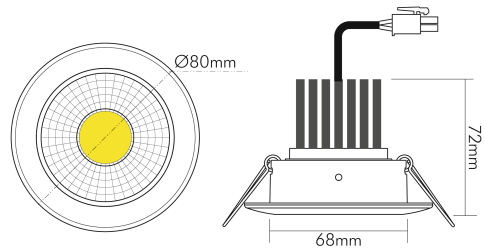

DATENBLATT

A 5068 S IP44 chrom-matt 12W warmweiß 38°

LED Downlight A 5068 S, COB LED

Artikelnummer	1857670112
GTIN	4044538050201

LICHTTECHNISCHE EIGENSCHAFTEN

Farbtemperatur	3000 K
Lichtfarbe	warmweiß
Gesamtlichtstrom	1450 lm
Ausstrahlwinkel	38 °
Farbabstand (MacAdam)	3 SDCM
Farbwiedergabeindex Ra	90
Farbwiedergabeindex R9	68
Bildschirmarbeitsplatztauglich nach EN 12464-1	nein
Spitzen-Lichtstärke	2100 cd
Lichtverteiler	Reflektor
L80B10 - Lebensdauer bei 25 °C	50000 h
L70B50 - Lebensdauer bei 25°C	50000 h
Farbe steuerbar (RGB)	nein
Farbtemperatur einstellbar	nein
Lichtverteilung	symmetrisch
Lichtaustritt	direkt

nobile Product Data Sheet v1.2.1/19.11.2021 (Text fehlt)

Stand
11.06.2026
23:02:51

Seite 1 von 4