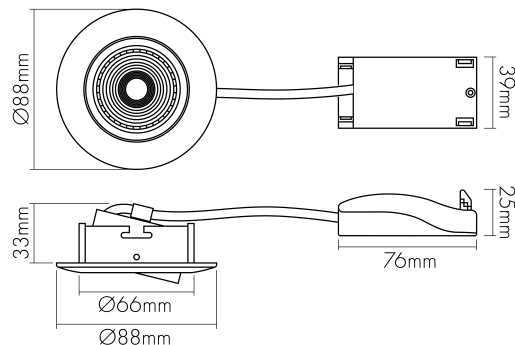

DATENBLATT

5068 ECO DOB nickel-geb. 6W 840 38° dim C

LED Downlight 5068 ECO DOB, COB LED, schwenkbar

Artikelnummer	1867050913
GTIN	4044538071732

LICHTTECHNISCHE EIGENSCHAFTEN

Farbtemperatur	4000 K
Lichtfarbe	neutralweiß
LED Effizienz [System]	100 lm/W
Gesamtlichtstrom	600 lm
Ausstrahlwinkel	38 °
Farbabstand (MacAdam)	3 SDCM
Farbwiedergabeindex Ra	85
Farbwiedergabeindex R9	19
Bildschirmarbeitsplatztauglich nach EN 12464-1	nein
Spitzen-Lichtstärke	1040 cd
Lichtverteiler	Reflektor
L70B50 - Lebensdauer bei 25°C	30000 h
Flimmern [Pst LM]	1
Stroboskopeffekt [SVM]	0,4
Farbe steuerbar (RGB)	nein
Gesamtlichtstrom einstellbar	nein
Farbtemperatur einstellbar	nein
Lichtquelle austauschbar	nein
Leuchtenlichtfläche	transparent
Lichtverteilung	symmetrisch

Stand
11.06.2026
23:05:37