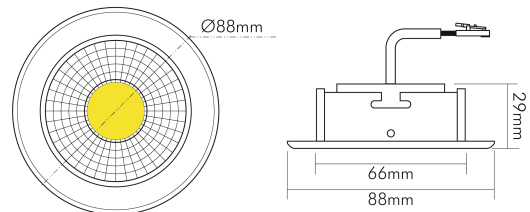

DATENBLATT

A 5068 T Flat schwarz-matt 8W 930 38° dim C

LED Downlight A 5068 T Flat, COB LED, schwenkbar

Artikelnummer	1856860323
GTIN	4044538067896

LICHTTECHNISCHE EIGENSCHAFTEN

Farbtemperatur	3000 K
Lichtfarbe	warmweiß
Gesamtlichtstrom	900 lm
Ausstrahlwinkel	38 °
Farbabstand (MacAdam)	3 SDCM
Farbwiedergabeindex Ra	90
Farbwiedergabeindex R9	68
Bildschirmarbeitsplatztauglich nach EN 12464-1	nein
Spitzen-Lichtstärke	1400 cd
Lichtverteiler	Reflektor
L80B10 - Lebensdauer bei 25 °C	50000 h
L70B50 - Lebensdauer bei 25°C	50000 h
Farbe steuerbar (RGB)	nein
Farbtemperatur einstellbar	nein
Lichtverteilung	symmetrisch
Lichtaustritt	direkt

nobile Product Data Sheet v1.2.1/19.11.2021 (Text fehlt)

Stand
11.06.2026
22:58:48

Seite 1 von 4