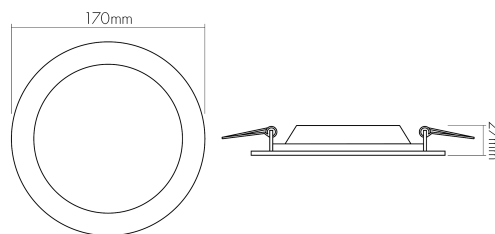

LED Panel Backlight 170 R weiß 6W SCCT n. dim

LED Panel Backlight SCCT

Artikelnummer	1611701044
GTIN	4044538075358

LICHTTECHNISCHE EIGENSCHAFTEN

Farbtemperatur	3000 K
Farbtemperatur 2	4000 K
Farbtemperatur 3	5700 K
Lichtfarbe	warmweiß bis tageslichtweiß
LED Effizienz	150 lm/W
LED Effizienz [System]	120 lm/W
Gesamtlichtstrom bei 3000 K	900 lm
Gesamtlichtstrom bei 4000 K	950 lm
Gesamtlichtstrom bei 5700 K	950 lm
Ausstrahlwinkel	120 °
Farbabstand (MacAdam)	3 SDCM
Farbwiedergabeindex Ra	80
Farbwiedergabeindex R9	3
Bildschirmarbeitsplatztauglich nach EN 12464-1	nein
Lichtverteiler	Diffusorlinse/-optik/-panel
L80B10 - Lebensdauer bei 25 °C	50000 h
L70B50 - Lebensdauer bei 25°C	70000 h
Farbe steuerbar (RGB)	nein
Gesamtlichtstrom einstellbar	nein
Farbtemperatur einstellbar	Stufen

Stand
11.06.2026
22:51:34