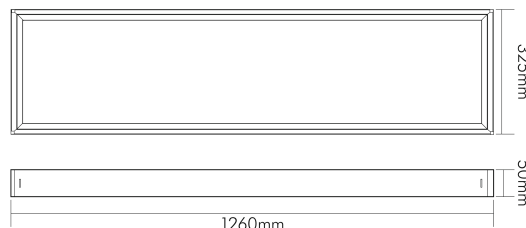

Aufbaurahmen weiß für Panel 1245x308

Zubehör für das LED Panel als Deckenaufbauversion

Artikelnummer	1570971000
GTIN	4044538065854

SICHERHEITSEIGENSCHAFTEN

CE-Kennzeichnung	nein
RoHS	ja
Nur für Innenbereich	ja

MAßE UND GEWICHT

Länge	1260 mm
Breite	325 mm
Höhe	50 mm
Gewicht	992 g

MATERIAL UND FARBE

Werkstoff	Aluminium
Farbe	weiß
Oberfläche	lackiert
Transparent	nein

nobile Product Data Sheet v1.2.1/19.11.2021 (Text fehlt)

Stand
11.06.2026
23:12:00

Seite 1 von 2