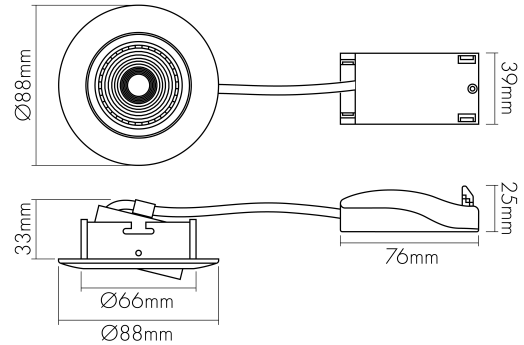

DATENBLATT

5068 ECO DOB chrom 6W 827 38° dim C

LED Downlight 5068 ECO DOB, COB LED, schwenkbar

Artikelnummer	1867050233
GTIN	4044538076799

LICHTTECHNISCHE EIGENSCHAFTEN

Farbtemperatur	2700 K
Lichtfarbe	halogenweiß
LED Effizienz [System]	91 lm/W
Gesamtlichtstrom	550 lm
Ausstrahlwinkel	38 °
Farbabstand (MacAdam)	3 SDCM
Farbwiedergabeindex Ra	80
Farbwiedergabeindex R9	7
Bildschirmarbeitsplatztauglich nach EN 12464-1	nein
Spitzen-Lichtstärke	950 cd
Lichtverteiler	Reflektor
L70B50 - Lebensdauer bei 25°C	30000 h
Flimmern [Pst LM]	1
Stroboskopeffekt [SVM]	0,4
Farbe steuerbar (RGB)	nein
Gesamtlichtstrom einstellbar	nein
Farbtemperatur einstellbar	nein
Lichtquelle austauschbar	nein
Leuchtenlichtfläche	transparent
Lichtverteilung	symmetrisch

Stand
11.06.2026
23:05:33