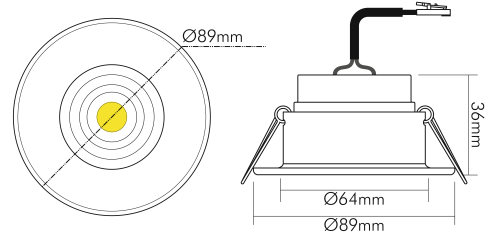

DATENBLATT

5068 ECO Flat blendfrei 7,5W BIO w-m 927 24° 350mA

LED Downlight 5068 ECO Flat BIO blendfrei, COB LED

Artikelnummer	1857008033
GTIN	4044538073552

LICHTTECHNISCHE EIGENSCHAFTEN

Farbtemperatur	2700 K
Gesamtlichtstrom	480 lm
Ausstrahlwinkel	24 °
Farbabstand (MacAdam)	3 SDCM
Farbwiedergabeindex Ra	96
Farbwiedergabeindex R9	98
Spitzen-Lichtstärke	1950 cd
Lichtverteiler	Diffusorlinse/-optik/-panel
L80B10 - Lebensdauer bei 25 °C	50000 h
L70B50 - Lebensdauer bei 25°C	50000 h
Ausfallrate bei mittl. Nutzungsdauer von 50.000 h bei 25 °C Umgebungstemperatur	10 %
Gesamtlichtstrom einstellbar	nein
Farbtemperatur einstellbar	nein
Lichtquelle austauschbar	nein
Linse	optische Linse
Lichtkegel	mediumstrahlend 21-40°

ELEKTRISCHE EIGENSCHAFTEN

Art des Betriebsgerätes	LED Betriebsgerät stromgesteuert
Lampenleistung	7,5 W

Stand
11.06.2026
22:59:39