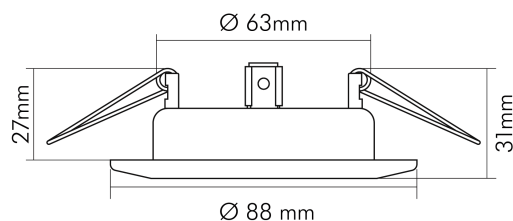

DATENBLATT

D 3830 weiß-matt

Einbauleuchte ohne Sprenging, schwenkbar

Artikelnummer	1760001300
GTIN	4044538051239

LICHTTECHNISCHE EIGENSCHAFTEN

Bildschirmarbeitsplatztauglich nach EN 12464-1	nein
Lichtverteiler	ohne
Farbe steuerbar (RGB)	nein
Lichtaustritt	direkt
Leuchtmittel	sonstige
Lichtkegel	engstrahlend 11 - 20°
Geeignet für Leuchtmittelanzahl	1

ELEKTRISCHE EIGENSCHAFTEN

Lampenleistung	50 W
Fassung	ohne
Austauschbares Betriebsgerät	ja
Durchgangsverdrahtung möglich	nein
Elektrischer Anschluss mit Stecksystem	nein

SICHERHEITSEIGENSCHAFTEN

CE-Kennzeichnung	ja
RoHS	ja
Schutzart	IP20
Schlagfestigkeit	ohne

Stand
11.06.2026
22:54:37