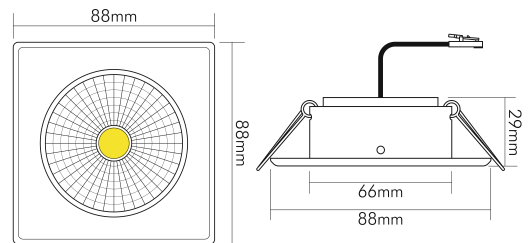

5068Q ECO Flat 8W ni.-geb. 3000K 38° 350mA

LED Downlight 5068Q ECO Flat quadratisch, COB LED, schwenkbar

Artikelnummer	1856776923
GTIN	4044538062334

LICHTTECHNISCHE EIGENSCHAFTEN

Farbtemperatur	3000 K
Lichtfarbe	warmweiß
LED Effizienz	95 lm/W
Gesamtlichtstrom	780 lm
Ausstrahlwinkel	38 °
Farbabstand (MacAdam)	4 SDCM
Farbwiedergabeindex Ra	90
Farbwiedergabeindex R9	45
Bildschirmarbeitsplatztauglich nach EN 12464-1	nein
Spitzen-Lichtstärke	1350 cd
Lichtverteiler	Reflektor
L80B10 - Lebensdauer bei 25 °C	50000 h
L70B50 - Lebensdauer bei 25°C	50000 h
Farbe steuerbar (RGB)	nein
Gesamtlichtstrom einstellbar	nein
Farbtemperatur einstellbar	nein
Lichtquelle austauschbar	nein
Leuchtenlichtfläche	transparent
Lichtverteilung	symmetrisch
Lichtaustritt	direkt

Stand
11.06.2026
22:56:43