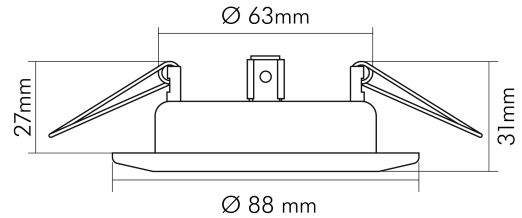

D 3830 antik kupfer-gebürstet

Einbauleuchte ohne Sprengring, schwenkbar

Artikelnummer	1760000700
GTIN	4044538012032

LICHTTECHNISCHE EIGENSCHAFTEN

Bildschirmarbeitsplatztauglich nach EN 12464-1	nein
Lichtverteiler	ohne
Farbe steuerbar (RGB)	nein
Lichtaustritt	direkt
Leuchtmittel	sonstige
Lichtkegel	engstrahlend 11 - 20°
Geeignet für Leuchtmittelanzahl	1

ELEKTRISCHE EIGENSCHAFTEN

Lampenleistung	50 W
Fassung	ohne
Austauschbares Betriebsgerät	ja
Durchgangsverdrahtung möglich	nein
Elektrischer Anschluss mit Stecksystem	nein

SICHERHEITSEIGENSCHAFTEN

CE-Kennzeichnung	ja
RoHS	ja
Schutzart	IP20
Schlagfestigkeit	ohne

Stand
11.06.2026
22:54:35