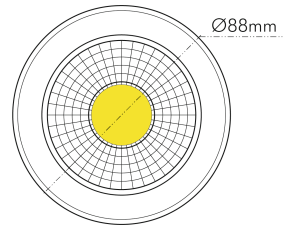

DATENBLATT

A 5068 T Flat chrom-matt 8W BIO 940 38° dim C

LED Downlight A 5068 T Flat BIO, COB LED, schwenkbar

nobile

Artikelnummer	1868005113
GTIN	4044538069036

LICHTTECHNISCHE EIGENSCHAFTEN

Farbtemperatur	4000 K
Lichtfarbe	neutralweiß
Gesamtlichtstrom	600 lm
Ausstrahlwinkel	38 °
Farbabstand (MacAdam)	3 SDCM
Farbwiedergabeindex Ra	98
Farbwiedergabeindex R9	97
Bildschirmarbeitsplatztauglich nach EN 12464-1	nein
Spitzen-Lichtstärke	796 cd
Lichtverteiler	Reflektor
L80B10 - Lebensdauer bei 25 °C	50000 h
L70B50 - Lebensdauer bei 25°C	50000 h
Farbe steuerbar (RGB)	nein
Farbtemperatur einstellbar	nein
Lichtverteilung	symmetrisch
Lichtaustritt	direkt

nobile Product Data Sheet v1.2.1/19.11.2021 (Text fehlt)

Stand
11.06.2026
23:06:03

Seite 1 von 4