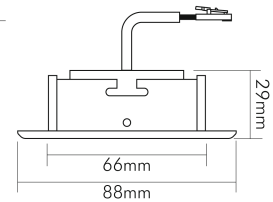

DATENBLATT

A 5068 T Flat chrom-matt 8W BIO 940 38° dim C

LED Downlight A 5068 T Flat BIO, COB LED, schwenkbar

nobile

Artikelnummer	1868005113
GTIN	4044538069036

LICHTTECHNISCHE EIGENSCHAFTEN

Farbtemperatur	4000 K
Lichtfarbe	neutralweiß
Gesamtlichtstrom	600 lm
Ausstrahlwinkel	38 °
Farbabstand (MacAdam)	3 SDCM
Farbwiedergabeindex Ra	98
Farbwiedergabeindex R9	97
Bildschirmarbeitsplatztauglich nach EN 12464-1	nein
Spitzen-Lichtstärke	796 cd
Lichtverteiler	Reflektor
L80B10 - Lebensdauer bei 25 °C	50000 h
L70B50 - Lebensdauer bei 25°C	50000 h
Farbe steuerbar (RGB)	nein
Farbtemperatur einstellbar	nein
Lichtverteilung	symmetrisch
Lichtaustritt	direkt

nobile Product Data Sheet v1.2.1/19.11.2021 (Text fehlt)

Stand
11.06.2026
23:06:03

Seite 1 von 4