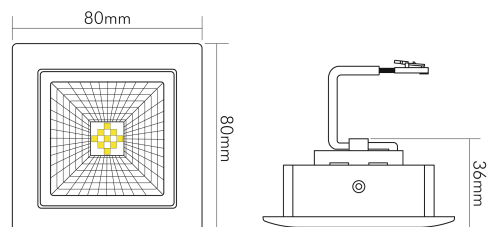

A 5068 T Flat RQ nickel-geb. 9W 940 48° dim C

LED Downlight A 5068 T Flat quadratisch, CSP LED, schwenkbar

Artikelnummer	1856807913
GTIN	4044538065915

LICHTTECHNISCHE EIGENSCHAFTEN

Farbtemperatur	4000 K
Lichtfarbe	neutralweiß
LED Effizienz	89 lm/W
LED Effizienz [System]	73 lm/W
Gesamtlichtstrom	800 lm
Ausstrahlwinkel	48 °
Farbabstand (MacAdam)	3 SDCM
Farbwiedergabeindex Ra	90
Farbwiedergabeindex R9	62
Bildschirmarbeitsplatztauglich nach EN 12464-1	nein
Spitzen-Lichtstärke	1550 cd
Lichtverteiler	Reflektor
L80B10 - Lebensdauer bei 25 °C	50000 h
L70B50 - Lebensdauer bei 25°C	50000 h
Farbe steuerbar (RGB)	nein
Farbtemperatur einstellbar	nein
Lichtverteilung	symmetrisch
Lichtaustritt	direkt

Stand
11.06.2026
22:58:25