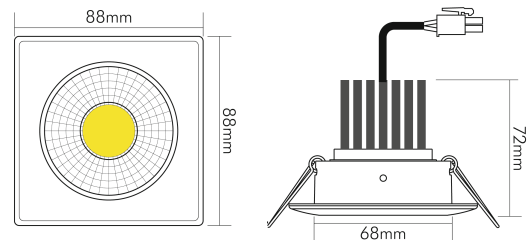

DATENBLATT

A 5068Q S chrom 12W 930 38° dim C

LED Downlight A 5068 S quadratisch, COB LED, schwenkbar

Artikelnummer	1867686212
GTIN	4044538066547

LICHTTECHNISCHE EIGENSCHAFTEN

Farbtemperatur	3000 K
Lichtfarbe	warmweiß
Gesamtlichtstrom	1450 lm
Ausstrahlwinkel	38 °
Farbabstand (MacAdam)	3 SDCM
Farbwiedergabeindex Ra	90
Farbwiedergabeindex R9	68
Bildschirmarbeitsplatztauglich nach EN 12464-1	nein
Spitzen-Lichtstärke	2100 cd
Lichtverteiler	Reflektor
L80B10 - Lebensdauer bei 25 °C	50000 h
L70B50 - Lebensdauer bei 25°C	50000 h
Farbe steuerbar (RGB)	nein
Farbtemperatur einstellbar	nein
Lichtverteilung	symmetrisch
Lichtaustritt	direkt

nobile Product Data Sheet v1.2.1/19.11.2021 (Text fehlt)

Stand
11.06.2026
23:05:51

Seite 1 von 4