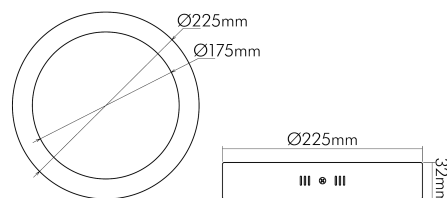

LED Panel Aufbau 220 R weiss 16W 840 dim C

LED Panel Aufbau zur schnellen, einfachen Montage

Artikelnummer	1561281311
GTIN	4044538049755

LICHTTECHNISCHE EIGENSCHAFTEN

Farbtemperatur	4000 K
Lichtfarbe	neutralweiß
Gesamtlichtstrom	1450 lm
Ausstrahlwinkel	120 °
Farbabstand (MacAdam)	3 SDCM
Farbwiedergabeindex Ra	80
Farbwiedergabeindex R9	11
Bildschirmarbeitsplatztauglich nach EN 12464-1	nein
Spitzen-Lichtstärke	530 cd
Lichtverteiler	Diffusorlinse/-optik/-panel
L80B10 - Lebensdauer bei 25 °C	50000 h
L70B50 - Lebensdauer bei 25°C	50000 h
Lichtstromerhalt bei mittl. Nutzungsdauer 50.000 h bei 25 °C Umgebungstemperatur	80 %
Ausfallrate bei mittl. Nutzungsdauer von 50.000 h bei 25 °C Umgebungstemperatur	10 %
Farbe steuerbar (RGB)	nein
Gesamtlichtstrom einstellbar	nein
Farbtemperatur einstellbar	nein
Konstant-Lichtstrom-Regelung	nein
Lichtverteilung	symmetrisch
Lichtaustritt	direkt

Stand
11.06.2026
22:49:26