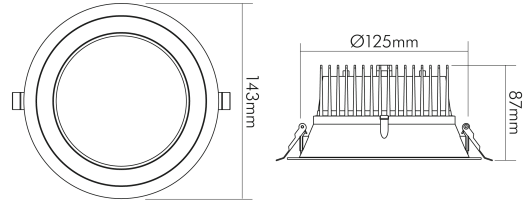

DATENBLATT

LED Downlight 125 UGR19 12W weiß 4000K 60° 350mA

LED Downlight mit COB - optimale Grundbeleuchtung und Brillanz

Artikelnummer	1565383510
GTIN	4044538070346

LICHTTECHNISCHE EIGENSCHAFTEN

Farbtemperatur	4000 K
Lichtfarbe	neutralweiß
LED Effizienz	117 lm/W
Gesamtlichtstrom	1550 lm
Ausstrahlwinkel	60 °
Farbabstand (MacAdam)	3 SDCM
Farbwiedergabeindex Ra	90
Farbwiedergabeindex R9	57
Blendungsbegrenzung [UGR]	19
Bildschirmarbeitsplatztauglich nach EN 12464-1	ja
Spitzen-Lichtstärke	1582 cd
Lichtverteiler	Reflektor
L70B50 - Lebensdauer bei 25 °C	50000 h
L80B50 - Lebensdauer bei 25 °C	35000 h
Lichtstromerhalt bei mittl. Nutzungsdauer 35.000 h bei 25 °C Umgebungstemperatur	80 %
Lichtstromerhalt bei mittl. Nutzungsdauer 50.000 h bei 25 °C Umgebungstemperatur	70 %
Ausfallrate bei mittl. Nutzungsdauer von 35.000 h bei 25 °C Umgebungstemperatur	50 %
Ausfallrate bei mittl. Nutzungsdauer von 50.000 h bei 25 °C Umgebungstemperatur	50 %

Stand
11.06.2026
22:53:14