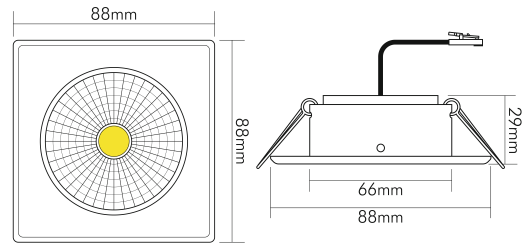

5068Q ECO Flat 8W schwarz-matt 3000K 38° 350mA

LED Downlight 5068Q ECO Flat quadratisch, COB LED, schwenkbar

Artikelnummer	1856776323
GTIN	4044538067582

LICHTTECHNISCHE EIGENSCHAFTEN

Farbtemperatur	3000 K
Lichtfarbe	warmweiß
LED Effizienz	95 lm/W
Gesamtlichtstrom	780 lm
Ausstrahlwinkel	38 °
Farbabstand (MacAdam)	4 SDCM
Farbwiedergabeindex Ra	90
Farbwiedergabeindex R9	45
Bildschirmarbeitsplatztauglich nach EN 12464-1	nein
Spitzen-Lichtstärke	1350 cd
Lichtverteiler	Reflektor
L80B10 - Lebensdauer bei 25 °C	50000 h
L70B50 - Lebensdauer bei 25°C	50000 h
Farbe steuerbar (RGB)	nein
Gesamtlichtstrom einstellbar	nein
Farbtemperatur einstellbar	nein
Lichtquelle austauschbar	nein
Leuchtenlichtfläche	transparent
Lichtverteilung	symmetrisch
Lichtaustritt	direkt

Stand
11.06.2026
22:56:36