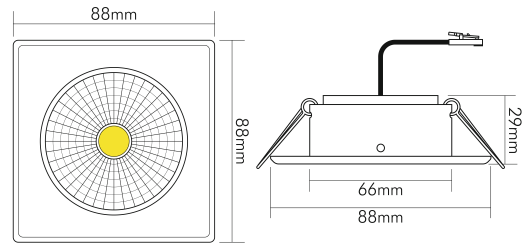

5068Q ECO Flat 8W weiss-matt 4000K 24° 350mA

LED Downlight 5068Q ECO Flat quadratisch, COB LED, schwenkbar

Artikelnummer	1856786013
GTIN	4044538062280

LICHTTECHNISCHE EIGENSCHAFTEN

Farbtemperatur	4000 K
Lichtfarbe	neutralweiß
LED Effizienz	116 lm/W
Gesamtlichtstrom	940 lm
Ausstrahlwinkel	24 °
Farbabstand (MacAdam)	3 SDCM
Farbwiedergabeindex Ra	90
Farbwiedergabeindex R9	50
Bildschirmarbeitsplatztauglich nach EN 12464-1	nein
Spitzen-Lichtstärke	2450 cd
Lichtverteiler	Reflektor
L80B10 - Lebensdauer bei 25 °C	50000 h
L70B50 - Lebensdauer bei 25°C	50000 h
Farbe steuerbar (RGB)	nein
Gesamtlichtstrom einstellbar	nein
Farbtemperatur einstellbar	nein
Lichtquelle austauschbar	nein
Leuchtenlichtfläche	transparent
Lichtverteilung	symmetrisch
Lichtaustritt	direkt

Stand
11.06.2026
22:56:47