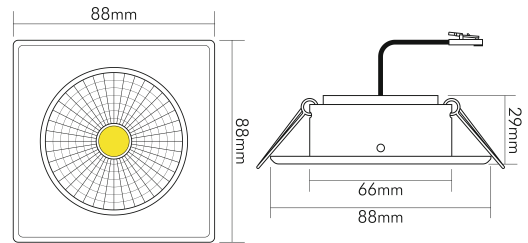

5068Q ECO Flat 8W ni.-geb. 4000K 38° 350mA

LED Downlight 5068Q ECO Flat quadratisch, COB LED, schwenkbar

Artikelnummer	1856776913
GTIN	4044538062341

LICHTTECHNISCHE EIGENSCHAFTEN

Farbtemperatur	4000 K
Lichtfarbe	neutralweiß
LED Effizienz	109 lm/W
Gesamtlichtstrom	900 lm
Ausstrahlwinkel	38 °
Farbabstand (MacAdam)	3 SDCM
Farbwiedergabeindex Ra	90
Farbwiedergabeindex R9	52
Bildschirmarbeitsplatztauglich nach EN 12464-1	nein
Spitzen-Lichtstärke	1460 cd
Lichtverteiler	Reflektor
L80B10 - Lebensdauer bei 25 °C	50000 h
L70B50 - Lebensdauer bei 25°C	50000 h
Farbe steuerbar (RGB)	nein
Gesamtlichtstrom einstellbar	nein
Farbtemperatur einstellbar	nein
Lichtquelle austauschbar	nein
Leuchtenlichtfläche	transparent
Lichtverteilung	symmetrisch
Lichtaustritt	direkt

Stand
11.06.2026
22:56:40