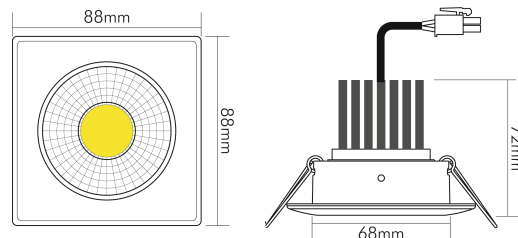

DATENBLATT

A 5068Q S weiss-matt 12W 930 38° dim C

LED Downlight A 5068 S quadratisch, COB LED, schwenkbar

Artikelnummer	1867687012
GTIN	4044538066578

LICHTTECHNISCHE EIGENSCHAFTEN

Farbtemperatur	3000 K
Lichtfarbe	warmweiß
Gesamtlichtstrom	1450 lm
Ausstrahlwinkel	38 °
Farbabstand (MacAdam)	3 SDCM
Farbwiedergabeindex Ra	90
Farbwiedergabeindex R9	68
Bildschirmarbeitsplatztauglich nach EN 12464-1	nein
Spitzen-Lichtstärke	2100 cd
Lichtverteiler	Reflektor
L80B10 - Lebensdauer bei 25 °C	50000 h
L70B50 - Lebensdauer bei 25°C	50000 h
Farbe steuerbar (RGB)	nein
Farbtemperatur einstellbar	nein
Lichtverteilung	symmetrisch
Lichtaustritt	direkt

nobile Product Data Sheet v1.2.1/19.11.2021 (Text fehlt)

Stand
11.06.2026
23:05:55

Seite 1 von 4