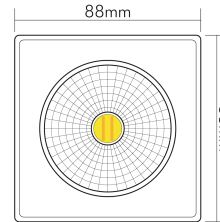

5068Q Dim to Warm schwarz-matt 9,5W 38° 350mA

LED Downlight 5068 Dim to Warm quadratisch, COB LED, schwenkbar

Artikelnummer	1857708323
GTIN	4044538070421

LICHTTECHNISCHE EIGENSCHAFTEN

Farbtemperatur	2000 - 3000 K
Lichtfarbe	halogenweiß bis warmweiß
LED Effizienz	79 lm/W
Gesamtlichtstrom bei 3000 K	880 lm
Gesamtlichtstrom bei 2000 K	80 lm
Ausstrahlwinkel	38 °
Farbabstand (MacAdam)	3 SDCM
Farbwiedergabeindex Ra	90
Farbwiedergabeindex R9	40
Bildschirmarbeitsplatztauglich nach EN 12464-1	nein
Spitzen-Lichtstärke	1550 cd
Lichtverteiler	Reflektor
L70B50 - Lebensdauer bei 25°C	50000 h
L80B50 - Lebensdauer bei 25 °C	50000 h
Farbe steuerbar (RGB)	nein
Gesamtlichtstrom einstellbar	nein
Farbtemperatur einstellbar	stufenlos
Lichtquelle austauschbar	nein
Leuchtenlichtfläche	transparent
Lichtverteilung	symmetrisch

Stand
11.06.2026
23:03:45