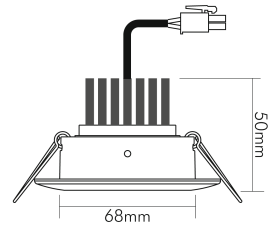

5068Q Dim to Warm schwarz-matt 9,5W 38° 350mA

LED Downlight 5068 Dim to Warm quadratisch, COB LED, schwenkbar

Artikelnummer	1857708323
GTIN	4044538070421

LICHTTECHNISCHE EIGENSCHAFTEN

Farbtemperatur	2000 - 3000 K
Lichtfarbe	halogenweiß bis warmweiß
LED Effizienz	79 lm/W
Gesamtlichtstrom bei 3000 K	880 lm
Gesamtlichtstrom bei 2000 K	80 lm
Ausstrahlwinkel	38 °
Farbabstand (MacAdam)	3 SDCM
Farbwiedergabeindex Ra	90
Farbwiedergabeindex R9	40
Bildschirmarbeitsplatztauglich nach EN 12464-1	nein
Spitzen-Lichtstärke	1550 cd
Lichtverteiler	Reflektor
L70B50 - Lebensdauer bei 25°C	50000 h
L80B50 - Lebensdauer bei 25 °C	50000 h
Farbe steuerbar (RGB)	nein
Gesamtlichtstrom einstellbar	nein
Farbtemperatur einstellbar	stufenlos
Lichtquelle austauschbar	nein
Leuchtenlichtfläche	transparent
Lichtverteilung	symmetrisch

Stand
11.06.2026
23:03:45