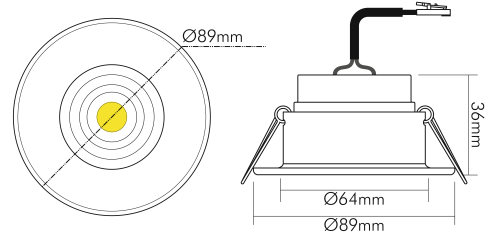

DATENBLATT

5068 ECO Flat blendfrei 7,5W BIO w-m 930 24° 350mA

LED Downlight 5068 ECO Flat BIO blendfrei, COB LED

Artikelnummer	1857008023
GTIN	4044538073408

LICHTTECHNISCHE EIGENSCHAFTEN

Farbtemperatur	3000 K
Gesamtlichtstrom	510 lm
Ausstrahlwinkel	24 °
Farbabstand (MacAdam)	3 SDCM
Farbwiedergabeindex Ra	96
Farbwiedergabeindex R9	96
Spitzen-Lichtstärke	2000 cd
Lichtverteiler	Diffusorlinse/-optik/-panel
L80B10 - Lebensdauer bei 25 °C	50000 h
L70B50 - Lebensdauer bei 25 °C	50000 h
Ausfallrate bei mittl. Nutzungsdauer von 50.000 h bei 25 °C Umgebungstemperatur	10 %
Gesamtlichtstrom einstellbar	nein
Farbtemperatur einstellbar	nein
Lichtquelle austauschbar	nein
Linse	optische Linse
Lichtkegel	mediumstrahlend 21-40°

ELEKTRISCHE EIGENSCHAFTEN

Art des Betriebsgerätes	LED Betriebsgerät stromgesteuert
Lampenleistung	7,5 W

Stand
11.06.2026
22:59:35