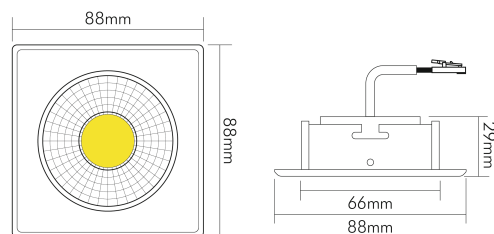

DATENBLATT

A 5068Q T Flat chrom 8W 940 38° dim C

LED Downlight A 5068 T Flat quadratisch, COB LED, schwenkbar

Artikelnummer	1856850213
GTIN	4044538062891

LICHTTECHNISCHE EIGENSCHAFTEN

Farbtemperatur	4000 K
Lichtfarbe	neutralweiß
Gesamtlichtstrom	950 lm
Ausstrahlwinkel	38 °
Farbabstand (MacAdam)	3 SDCM
Farbwiedergabeindex Ra	90
Farbwiedergabeindex R9	67
Bildschirmarbeitsplatztauglich nach EN 12464-1	nein
Spitzen-Lichtstärke	1300 cd
Lichtverteiler	Reflektor
L80B10 - Lebensdauer bei 25 °C	50000 h
L70B50 - Lebensdauer bei 25°C	50000 h
Farbe steuerbar (RGB)	nein
Farbtemperatur einstellbar	nein
Lichtverteilung	symmetrisch
Lichtaustritt	direkt
Leuchtmittel	COB
Geeignet für Leuchtmittelanzahl	1

nobile Product Data Sheet v1.2.1/19.11.2021 (Text fehlt)

Stand
11.06.2026
22:58:29

Seite 1 von 3