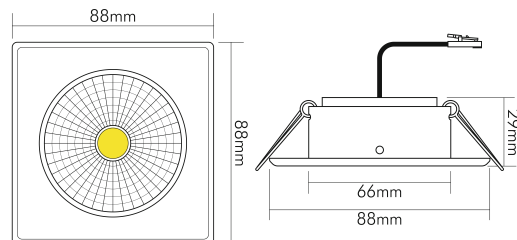

DATENBLATT

5068Q ECO Flat nickel-geb. 7,5W BIO 950 38° 350mA

LED Downlight 5068Q ECO Flat BIO, COB LED, schwenkbar

Artikelnummer	1858070943
GTIN	4044538071381

LICHTTECHNISCHE EIGENSCHAFTEN

Farbtemperatur	5000 K
Lichtfarbe	tageslichtweiß
LED Effizienz	68 lm/W
Gesamtlichtstrom	560 lm
Ausstrahlwinkel	38 °
Farbabstand (MacAdam)	3 SDCM
Farbwiedergabeindex Ra	98
Farbwiedergabeindex R9	98
Bildschirmarbeitsplatztauglich nach EN 12464-1	nein
Spitzen-Lichtstärke	950 cd
Lichtverteiler	Reflektor
L80B10 - Lebensdauer bei 25 °C	50000 h
L70B50 - Lebensdauer bei 25°C	50000 h
Farbe steuerbar (RGB)	nein
Gesamtlichtstrom einstellbar	nein
Farbtemperatur einstellbar	nein
Lichtquelle austauschbar	nein
Leuchtenlichtfläche	transparent
Lichtverteilung	symmetrisch
Lichtaustritt	direkt

Stand
11.06.2026
23:04:54