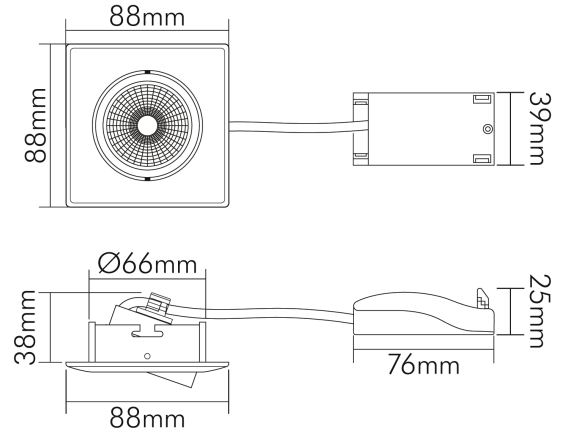

5068Q ECO DOB chrom-matt 6W 840 38° dim C

LED Downlight 5068 ECO DOB quadratisch, COB LED, schwenkbar

Artikelnummer	1868050113
GTIN	4044538072050

LICHTTECHNISCHE EIGENSCHAFTEN

Farbtemperatur	4000 K
Lichtfarbe	neutralweiß
LED Effizienz [System]	100 lm/W
Gesamtlichtstrom	600 lm
Ausstrahlwinkel	38 °
Farbabstand (MacAdam)	3 SDCM
Farbwiedergabeindex Ra	85
Farbwiedergabeindex R9	19
Bildschirmarbeitsplatztauglich nach EN 12464-1	nein
Spitzen-Lichtstärke	1040 cd
Lichtverteiler	Reflektor
L70B50 - Lebensdauer bei 25°C	30000 h
Flimmern [Pst LM]	1
Stroboskopeffekt [SVM]	0,4
Farbe steuerbar (RGB)	nein
Gesamtlichtstrom einstellbar	nein
Farbtemperatur einstellbar	nein
Lichtquelle austauschbar	nein
Lichtverteilung	symmetrisch
Lichtaustritt	direkt

Stand
11.06.2026
23:06:17