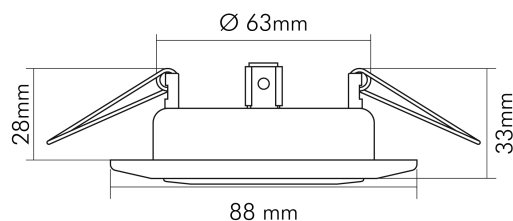

DATENBLATT

C 3830 nickel-gebürstet

Einbauleuchte mit Sprengring, schwenkbar

nobile

Artikelnummer	1750000900
GTIN	4044538007052

LICHTTECHNISCHE EIGENSCHAFTEN

Bildschirmarbeitsplatztauglich nach EN 12464-1	nein
Lichtverteiler	ohne
Farbe steuerbar (RGB)	nein
Lichtaustritt	direkt
Leuchtmittel	sonstige
Geeignet für Leuchtmittelanzahl	1

ELEKTRISCHE EIGENSCHAFTEN

Lampenleistung	50 W
Fassung	ohne
Austauschbares Betriebsgerät	ja
Durchgangsverdrahtung möglich	nein
Elektrischer Anschluss mit Stecksystem	nein

SICHERHEITSEIGENSCHAFTEN

CE-Kennzeichnung	ja
RoHS	ja
Schutzart	IP20
Schlagfestigkeit	ohne

nobile Product Data Sheet v1.2.1/19.11.2021 (Text fehlt)

Stand
11.06.2026
22:54:05

Seite 1 von 3