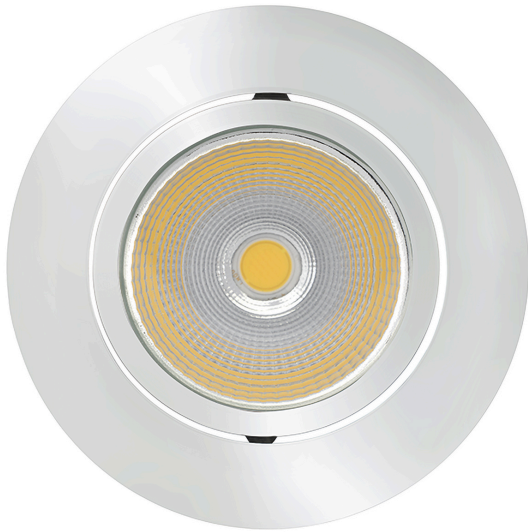

DATENBLATT

5068 ECO Flat 8W chrom 3000K 38° 350mA

LED Downlight 5068 ECO Flat, COB LED, schwenkbar

Artikelnummer	1856756223
GTIN	4044538061894

LICHTTECHNISCHE EIGENSCHAFTEN

Farbtemperatur	3000 K
Lichtfarbe	warmweiß
LED Effizienz	95 lm/W
Gesamtlichtstrom	780 lm
Ausstrahlwinkel	38 °
Farbabstand (MacAdam)	4 SDCM
Farbwiedergabeindex Ra	90
Farbwiedergabeindex R9	45
Bildschirmarbeitsplatztauglich nach EN 12464-1	nein
Spitzen-Lichtstärke	1350 cd
Lichtverteiler	Reflektor
L80B10 - Lebensdauer bei 25 °C	50000 h
L70B50 - Lebensdauer bei 25°C	50000 h
Farbe steuerbar (RGB)	nein
Gesamtlichtstrom einstellbar	nein
Farbtemperatur einstellbar	nein
Lichtquelle austauschbar	nein
Leuchtenlichtfläche	transparent
Lichtverteilung	symmetrisch
Lichtaustritt	direkt

nobile Product Data Sheet v1.2.1/19.11.2021 (Text fehlt)

Stand
11.06.2026
22:55:28

Seite 1 von 4