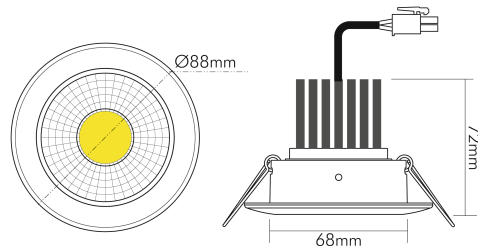

DATENBLATT

A 5068 S weiss-matt 12W 930 38° dim C

LED Downlight A 5068 S, COB LED, schwenkbar

Artikelnummer	1867681012
GTIN	4044538066424

LICHTTECHNISCHE EIGENSCHAFTEN

Farbtemperatur	3000 K
Lichtfarbe	warmweiß
Gesamtlichtstrom	1450 lm
Ausstrahlwinkel	38 °
Farbabstand (MacAdam)	3 SDCM
Farbwiedergabeindex Ra	90
Farbwiedergabeindex R9	68
Bildschirmarbeitsplatztauglich nach EN 12464-1	nein
Spitzen-Lichtstärke	2100 cd
Lichtverteiler	Reflektor
L80B10 - Lebensdauer bei 25 °C	50000 h
L70B50 - Lebensdauer bei 25°C	50000 h
Farbe steuerbar (RGB)	nein
Farbtemperatur einstellbar	nein
Lichtverteilung	symmetrisch
Lichtaustritt	direkt

nobile Product Data Sheet v1.2.1/19.11.2021 (Text fehlt)

Stand
11.06.2026
23:05:47

Seite 1 von 4