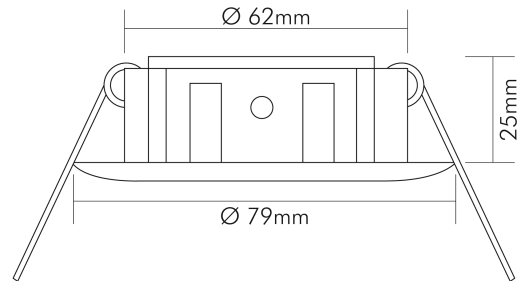

DATENBLATT

N 5030 chrom-matt

Einbauleuchte mit Sprengring, feststehend

Artikelnummer	1850300100
GTIN	4044538004471

LICHTTECHNISCHE EIGENSCHAFTEN

Bildschirmarbeitsplatztauglich nach EN 12464-1	nein
Lichtverteiler	ohne
Farbe steuerbar (RGB)	nein
Lichtaustritt	direkt
Leuchtmittel	sonstige
Geeignet für Leuchtmittelanzahl	1

ELEKTRISCHE EIGENSCHAFTEN

Lampenleistung	50 W
Fassung	ohne
Austauschbares Betriebsgerät	ja
Durchgangsverdrahtung möglich	nein
Elektrischer Anschluss mit Stecksystem	nein

SICHERHEITSEIGENSCHAFTEN

CE-Kennzeichnung	ja
RoHS	ja
Schutzart	IP20
Schlagfestigkeit	IK00

nobile Product Data Sheet v1.2.1/19.11.2021 (Text fehlt)

Stand
11.06.2026
22:54:59

Seite 1 von 3