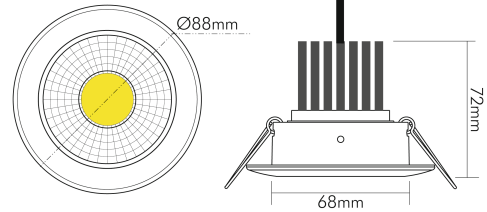

DATENBLATT

A 5068 S chrom 12W 930 38° dim C

LED Downlight A 5068 S, COB LED, schwenkbar

nobile

Artikelnummer	1867680212
GTIN	4044538066387

LICHTTECHNISCHE EIGENSCHAFTEN

Farbtemperatur	3000 K
Lichtfarbe	warmweiß
Gesamtlichtstrom	1450 lm
Ausstrahlwinkel	38 °
Farbabstand (MacAdam)	3 SDCM
Farbwiedergabeindex Ra	90
Farbwiedergabeindex R9	68
Bildschirmarbeitsplatztauglich nach EN 12464-1	nein
Spitzen-Lichtstärke	2100 cd
Lichtverteiler	Reflektor
L80B10 - Lebensdauer bei 25 °C	50000 h
L70B50 - Lebensdauer bei 25°C	50000 h
Farbe steuerbar (RGB)	nein
Farbtemperatur einstellbar	nein
Lichtverteilung	symmetrisch
Lichtaustritt	direkt

nobile Product Data Sheet v1.2.1/19.11.2021 (Text fehlt)

Stand
11.06.2026
23:05:43

Seite 1 von 4