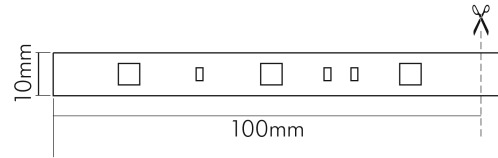

Flexible LED SMD 5050 5m grün 7,2W/m 12V

Flexibles LED Band mit SMD 5050

Artikelnummer	5011120550
GTIN	4044538039022

LICHTTECHNISCHE EIGENSCHAFTEN

Ungebündeltes (NDLS) oder gebündeltes Licht [DLS]	DLS
Lichtfarbe	grün
Gesamtlichtstrom je Meter	340 lm/m
Ausstrahlwinkel	120 °
L70B50 - Lebensdauer bei 25°C	30000 h
L90B10 - Lebensdauer bei 25 °C	26000 h
Farblich abstimmbare Lichtquelle	nein
Gesamtlichtstrom einstellbar	nein
Farbtemperatur einstellbar	nein
Konstant-Lichtstrom-Regelung	nein
Lichtquelle austauschbar	nein
Anzahl der LEDs pro Meter	30
Anzahl der LEDs pro Segment	3
Leuchtmittel	SMD
Wellenlänge	515 - 525 nm

ELEKTRISCHE EIGENSCHAFTEN

Lampenleistung	36 W
Lampenleistung je Meter	7,2 W

Stand
11.06.2026
23:07:13