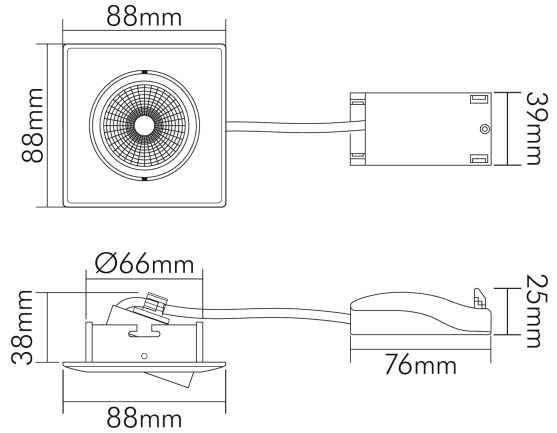

5068Q ECO DOB schwarz-matt 6W 830 38° dim C

LED Downlight 5068 ECO DOB quadratisch, COB LED, schwenkbar

Artikelnummer	1868050623
GTIN	4044538072081

LICHTTECHNISCHE EIGENSCHAFTEN

Farbtemperatur	3000 K
Lichtfarbe	warmweiß
LED Effizienz [System]	95 lm/W
Gesamtlichtstrom	570 lm
Ausstrahlwinkel	38 °
Farbabstand (MacAdam)	3 SDCM
Farbwiedergabeindex Ra	80
Farbwiedergabeindex R9	21
Bildschirmarbeitsplatztauglich nach EN 12464-1	nein
Spitzen-Lichtstärke	900 cd
Lichtverteiler	Reflektor
L70B50 - Lebensdauer bei 25°C	30000 h
Flimmern [Pst LM]	1
Stroboskopeffekt [SVM]	0,4
Farbe steuerbar (RGB)	nein
Gesamtlichtstrom einstellbar	nein
Farbtemperatur einstellbar	nein
Lichtquelle austauschbar	nein
Lichtverteilung	symmetrisch
Lichtaustritt	direkt

Stand
11.06.2026
23:06:21