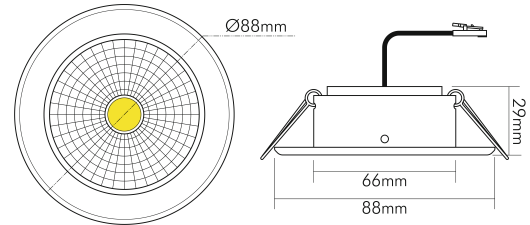

DATENBLATT

5068 ECO Flat IP44 8W chrom 4000K 24° 350mA

LED Downlight 5068 ECO Flat, COB LED

Artikelnummer	1856796213
GTIN	4044538062082

LICHTTECHNISCHE EIGENSCHAFTEN

Farbtemperatur	4000 K
Lichtfarbe	neutralweiß
LED Effizienz	116 lm/W
Gesamtlichtstrom	950 lm
Ausstrahlwinkel	24 °
Farbabstand (MacAdam)	3 SDCM
Farbwiedergabeindex Ra	90
Farbwiedergabeindex R9	50
Bildschirmarbeitsplatztauglich nach EN 12464-1	nein
Spitzen-Lichtstärke	2450 cd
Lichtverteiler	Reflektor
L80B10 - Lebensdauer bei 25 °C	50000 h
L70B50 - Lebensdauer bei 25°C	50000 h
Farbe steuerbar (RGB)	nein
Gesamtlichtstrom einstellbar	nein
Farbtemperatur einstellbar	nein
Lichtquelle austauschbar	nein
Leuchtenlichtfläche	transparent
Lichtverteilung	symmetrisch
Lichtaustritt	direkt

Stand
11.06.2026
22:57:34