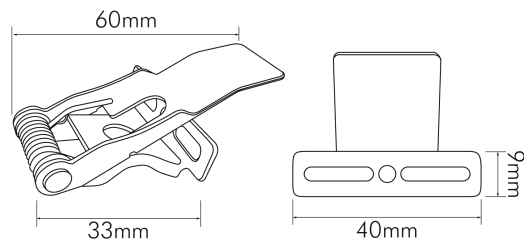

Einbaufeder 4er-Set für LED Panel Backlight

Zubehör für das LED Panel als Deckeneinbauversion

Artikelnummer	1577819905
GTIN	4044538073743

SICHERHEITSEIGENSCHAFTEN

CE-Kennzeichnung	nein
RoHS	ja
Nur für Innenbereich	ja

MAßE UND GEWICHT

Länge	40 mm
Breite	10 mm
Höhe	20 mm
Gewicht	65 g
Deckenstärke max.	20 mm
Deckenstärke min.	10 mm

Stand
11.06.2026
23:12:04