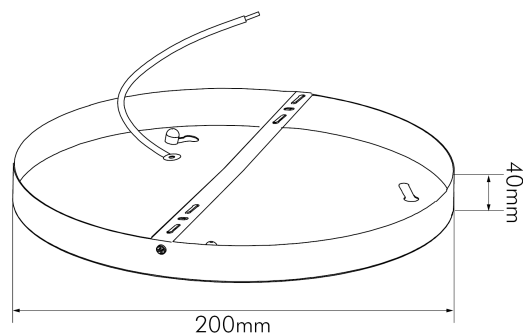

DATENBLATT

Deckenbefestigung Pendel-Panel R400 weiss

Für eine elegante Deckenmontage

nobile

Artikelnummer	1577819901
GTIN	4044538068343

SICHERHEITSEIGENSCHAFTEN

CE-Kennzeichnung	ja
RoHS	ja
Nur für Innenbereich	ja

MAßE UND GEWICHT

Durchmesser	200 mm
Höhe	40 mm
Gewicht	400 g

MATERIAL UND FARBE

Werkstoff	Stahl
Farbe	weiß
Oberfläche	lackiert
Transparent	nein

nobile Product Data Sheet v1.2.1/19.11.2021 (Text fehlt)

Stand
06.06.2026
23:27:55

Seite 1 von 2