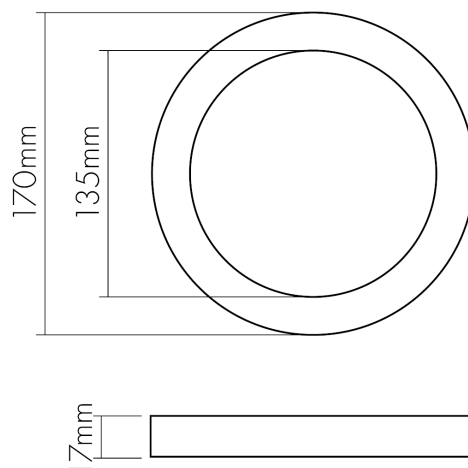

LED Multi Panel 170R IP44 weiß 12W SCCT nicht dim

LED Panel Aufbau zur schnellen, einfachen Montage

Artikelnummer	1601701047
GTIN	4044538074696

LICHTTECHNISCHE EIGENSCHAFTEN

Farbtemperatur	3000 K
Farbtemperatur 2	4000 K
Farbtemperatur 3	6000 K
LED Effizienz [System]	87 lm/W
Gesamtlichtstrom 2 bei 3000 K	710 lm
Gesamtlichtstrom 2 bei 4000 K	770 lm
Gesamtlichtstrom 3 bei 3000 K	520 lm
Gesamtlichtstrom 3 bei 4000 K	550 lm
Gesamtlichtstrom bei 6000 K	1040 lm
Gesamtlichtstrom 2 bei 6000 K	770 lm
Gesamtlichtstrom 3 bei 6000 K	570 lm
Gesamtlichtstrom bei 3000 K	960 lm
Gesamtlichtstrom bei 4000 K	1050 lm
Ausstrahlwinkel	120 °
Farbabstand (MacAdam)	6 SDCM
Farbwiedergabeindex Ra	82
Farbwiedergabeindex R9	0
Bildschirmarbeitsplatztauglich nach EN 12464-1	nein
Lichtverteiler	Diffusorlinse/-optik/-panel
L70B50 - Lebensdauer bei 25°C	30000 h

nobile Product Data Sheet v1.2.1/19.11.2021 (Text fehlt)

Stand
11.06.2026
22:51:30

Seite 1 von 4