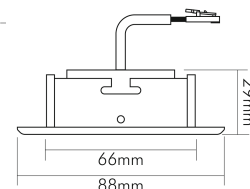

DATENBLATT

A 5068 T Flat weiss-matt 8W 930 38° dim Dali

LED Downlight A 5068 T Flat, COB LED, schwenkbar

Artikelnummer	1856866033
GTIN	4044538075761

LICHTTECHNISCHE EIGENSCHAFTEN

Farbtemperatur	3000 K
Lichtfarbe	warmweiß
LED Effizienz [System]	112 lm/W
Gesamtlichtstrom	900 lm
Ausstrahlwinkel	38 °
Farbabstand (MacAdam)	3 SDCM
Farbwiedergabeindex Ra	90
Farbwiedergabeindex R9	68
Bildschirmarbeitsplatztauglich nach EN 12464-1	nein
Lichtverteiler	Reflektor
L80B10 - Lebensdauer bei 25 °C	50000 h
L70B50 - Lebensdauer bei 25°C	50000 h
Farbe steuerbar (RGB)	nein
Farbtemperatur einstellbar	nein
Konstant-Lichtstrom-Regelung	nein
Lichtverteilung	symmetrisch
Lichtaustritt	direkt
Leuchtmittel	COB
Lichtkegel	mediumstrahlend 21-40°
Geeignet für Anzahl der Lichtquellen	1

Stand
11.06.2026
22:58:38