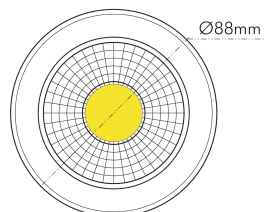

DATENBLATT

A 5068 T Flat weiss-matt 8W 930 38° dim Dali

LED Downlight A 5068 T Flat, COB LED, schwenkbar

Artikelnummer	1856866033
GTIN	4044538075761

LICHTTECHNISCHE EIGENSCHAFTEN

Farbtemperatur	3000 K
Lichtfarbe	warmweiß
LED Effizienz [System]	112 lm/W
Gesamtlichtstrom	900 lm
Ausstrahlwinkel	38 °
Farbabstand (MacAdam)	3 SDCM
Farbwiedergabeindex Ra	90
Farbwiedergabeindex R9	68
Bildschirmarbeitsplatztauglich nach EN 12464-1	nein
Lichtverteiler	Reflektor
L80B10 - Lebensdauer bei 25 °C	50000 h
L70B50 - Lebensdauer bei 25°C	50000 h
Farbe steuerbar (RGB)	nein
Farbtemperatur einstellbar	nein
Konstant-Lichtstrom-Regelung	nein
Lichtverteilung	symmetrisch
Lichtaustritt	direkt
Leuchtmittel	COB
Lichtkegel	mediumstrahlend 21-40°
Geeignet für Anzahl der Lichtquellen	1

Stand
11.06.2026
22:58:38