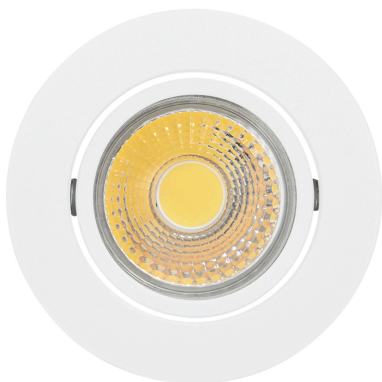

DATENBLATT

A 5068 T Flat weiss-matt 8W 930 38° dim Dali

LED Downlight A 5068 T Flat, COB LED, schwenkbar

Artikelnummer	1856866033
GTIN	4044538075761

LICHTTECHNISCHE EIGENSCHAFTEN

Farbtemperatur	3000 K
Lichtfarbe	warmweiß
LED Effizienz [System]	112 lm/W
Gesamtlichtstrom	900 lm
Ausstrahlwinkel	38 °
Farbabstand (MacAdam)	3 SDCM
Farbwiedergabeindex Ra	90
Farbwiedergabeindex R9	68
Bildschirmarbeitsplatztauglich nach EN 12464-1	nein
Lichtverteiler	Reflektor
L80B10 - Lebensdauer bei 25 °C	50000 h
L70B50 - Lebensdauer bei 25°C	50000 h
Farbe steuerbar (RGB)	nein
Farbtemperatur einstellbar	nein
Konstant-Lichtstrom-Regelung	nein
Lichtverteilung	symmetrisch
Lichtaustritt	direkt
Leuchtmittel	COB
Lichtkegel	mediumstrahlend 21-40°
Geeignet für Anzahl der Lichtquellen	1

Stand
11.06.2026
22:58:38