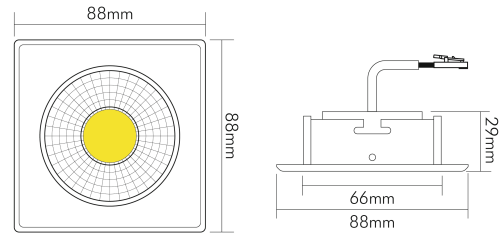

DATENBLATT

A 5068Q T Flat nickel-geb. 8W 940 38° dim C

LED Downlight A 5068 T Flat quadratisch, COB LED, schwenkbar

Artikelnummer	1856850913
GTIN	4044538062921

LICHTTECHNISCHE EIGENSCHAFTEN

Farbtemperatur	4000 K
Lichtfarbe	neutralweiß
Gesamtlichtstrom	950 lm
Ausstrahlwinkel	38 °
Farbabstand (MacAdam)	3 SDCM
Farbwiedergabeindex Ra	90
Farbwiedergabeindex R9	67
Bildschirmarbeitsplatztauglich nach EN 12464-1	nein
Spitzen-Lichtstärke	1300 cd
Lichtverteiler	Reflektor
L80B10 - Lebensdauer bei 25 °C	50000 h
L70B50 - Lebensdauer bei 25°C	50000 h
Farbe steuerbar (RGB)	nein
Farbtemperatur einstellbar	nein
Lichtverteilung	symmetrisch
Lichtaustritt	direkt
Leuchtmittel	COB
Geeignet für Leuchtmittellanzahl	1

nobile Product Data Sheet v1.2.1/19.11.2021 (Text fehlt)

Stand
11.06.2026
22:58:33

Seite 1 von 3