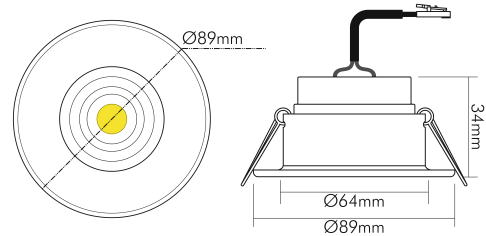

DATENBLATT

5068 ECO Flat blendfrei 8W weiss-m 930 24° 350mA

LED Downlight 5068 ECO Flat blendfrei, COB LED

Artikelnummer	1856908023
GTIN	4044538064284

LICHTTECHNISCHE EIGENSCHAFTEN

Farbtemperatur	3000 K
Lichtfarbe	warmweiß
LED Effizienz	101 lm/W
Gesamtlichtstrom	870 lm
Ausstrahlwinkel	24 °
Farbabstand (MacAdam)	3 SDCM
Farbwiedergabeindex Ra	90
Farbwiedergabeindex R9	56
Bildschirmarbeitsplatztauglich nach EN 12464-1	nein
Spitzen-Lichtstärke	2750 cd
Lichtverteiler	Diffusorlinse/-optik/-panel
L80B10 - Lebensdauer bei 25 °C	50000 h
L70B50 - Lebensdauer bei 25°C	50000 h
Farbe steuerbar (RGB)	nein
Gesamtlichtstrom einstellbar	nein
Farbtemperatur einstellbar	nein
Lichtquelle austauschbar	nein
Lichtverteilung	symmetrisch
Lichtaustritt	direkt
Linse	optische Linse

Stand
11.06.2026
22:59:19