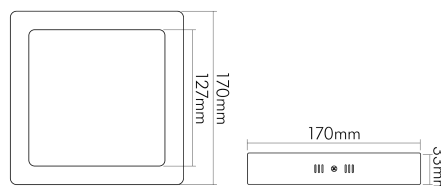

LED Panel Aufbau 170 Q weiss 10W 830 dim C

LED Panel Aufbau zur schnellen, einfachen Montage

Artikelnummer	1561241012
GTIN	4044538049724

LICHTTECHNISCHE EIGENSCHAFTEN

Farbtemperatur	3000 K
Lichtfarbe	warmweiß
Gesamtlichtstrom	890 lm
Ausstrahlwinkel	120 °
Farbabstand (MacAdam)	3 SDCM
Farbwiedergabeindex Ra	80
Farbwiedergabeindex R9	12
Bildschirmarbeitsplatztauglich nach EN 12464-1	nein
Spitzen-Lichtstärke	300 cd
Lichtverteiler	Diffusorlinse/-optik/-panel
L80B10 - Lebensdauer bei 25 °C	50000 h
L70B50 - Lebensdauer bei 25°C	50000 h
Lichtstromerhalt bei mittl. Nutzungsdauer 50.000 h bei 25 °C Umgebungstemperatur	80 %
Ausfallrate bei mittl. Nutzungsdauer von 50.000 h bei 25 °C Umgebungstemperatur	10 %
Farbe steuerbar (RGB)	nein
Gesamtlichtstrom einstellbar	nein
Farbtemperatur einstellbar	nein
Konstant-Lichtstrom-Regelung	ja
Lichtverteilung	symmetrisch
Lichtaustritt	direkt

Stand
11.06.2026
22:49:25