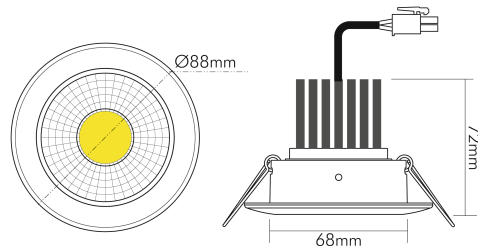

DATENBLATT

A 5068 S weiss-matt 12W 940 38° dim C

LED Downlight A 5068 S, COB LED, schwenkbar

Artikelnummer	1867681014
GTIN	4044538066417

LICHTTECHNISCHE EIGENSCHAFTEN

Farbtemperatur	4000 K
Lichtfarbe	neutralweiß
Gesamtlichtstrom	1450 lm
Ausstrahlwinkel	38 °
Farbabstand (MacAdam)	3 SDCM
Farbwiedergabeindex Ra	90
Farbwiedergabeindex R9	75
Bildschirmarbeitsplatztauglich nach EN 12464-1	nein
Spitzen-Lichtstärke	2280 cd
Lichtverteiler	Reflektor
L80B10 - Lebensdauer bei 25 °C	50000 h
L70B50 - Lebensdauer bei 25°C	50000 h
Farbe steuerbar (RGB)	nein
Farbtemperatur einstellbar	nein
Lichtverteilung	symmetrisch
Lichtaustritt	direkt

nobile Product Data Sheet v1.2.1/19.11.2021 (Text fehlt)

Stand
11.06.2026
23:05:48

Seite 1 von 4