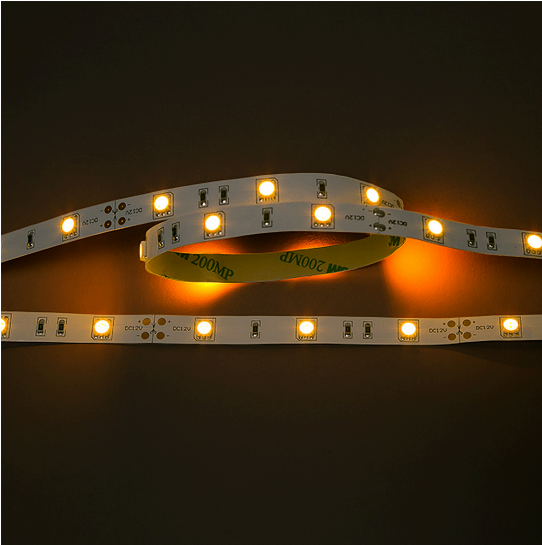

Flexible LED SMD 5050 5m gelb 7,2W/m 12V

Flexibles LED Band mit SMD 5050

Artikelnummer	5011120530
GTIN	4044538039008

LICHTTECHNISCHE EIGENSCHAFTEN

Ungebündeltes (NDLS) oder gebündeltes Licht [DLS]	DLS
Lichtfarbe	gelb
Gesamtlichtstrom je Meter	180 lm/m
Ausstrahlwinkel	120 °
L70B50 - Lebensdauer bei 25°C	30000 h
L90B10 - Lebensdauer bei 25 °C	26000 h
Farblich abstimmbare Lichtquelle	nein
Gesamtlichtstrom einstellbar	nein
Farbtemperatur einstellbar	nein
Konstant-Lichtstrom-Regelung	nein
Lichtquelle austauschbar	nein
Anzahl der LEDs pro Meter	30
Anzahl der LEDs pro Segment	3
Leuchtmittel	SMD
Wellenlänge	585 - 595 nm

ELEKTRISCHE EIGENSCHAFTEN

Lampenleistung	36 W
Lampenleistung je Meter	7,2 W

Stand
11.06.2026
23:07:12