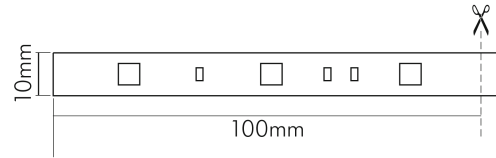

Flexible LED SMD 5050 5m gelb 7,2W/m 12V

Flexibles LED Band mit SMD 5050

Artikelnummer	5011120530
GTIN	4044538039008

LICHTTECHNISCHE EIGENSCHAFTEN

Ungebündeltes (NDLS) oder gebündeltes Licht [DLS]	DLS
Lichtfarbe	gelb
Gesamtlichtstrom je Meter	180 lm/m
Ausstrahlwinkel	120 °
L70B50 - Lebensdauer bei 25°C	30000 h
L90B10 - Lebensdauer bei 25 °C	26000 h
Farblich abstimmbare Lichtquelle	nein
Gesamtlichtstrom einstellbar	nein
Farbtemperatur einstellbar	nein
Konstant-Lichtstrom-Regelung	nein
Lichtquelle austauschbar	nein
Anzahl der LEDs pro Meter	30
Anzahl der LEDs pro Segment	3
Leuchtmittel	SMD
Wellenlänge	585 - 595 nm

ELEKTRISCHE EIGENSCHAFTEN

Lampenleistung	36 W
Lampenleistung je Meter	7,2 W

Stand
11.06.2026
23:07:12